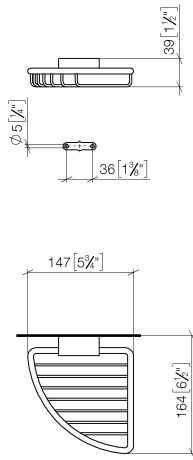

83 281 530

- largeur 150 mm
- hauteur 40 mm
- saillie 165 mm

S'adapte aux gammes suivantes : IMO, LULU, MADISON, MEM, TARA, CL.1, LISSÉ, VAIA, META, CYO

	Platine brossé	83 281 530-06
	Chrome	83 281 530-00
	Platine	83 281 530-08
	Laiton (Or 23cts)	83 281 530-09
	Dark Chrome	83 281 530-19
	Or clair	83 281 530-26
	Or clair brossé	83 281 530-27
	Laiton brossé (Or 23cts)	83 281 530-28
	Noir mat	83 281 530-33
	Bronze brossé	83 281 530-42
	Champagne brossé (Or 22cts)	83 281 530-46
	Champagne (Or 22cts)	83 281 530-47
	Chrome brossé	83 281 530-93
	Dark Platinum brossé	83 281 530-99

83 281 530

mm [inches]

83 281 530

Les pièces pour les autres finitions peuvent être trouvées ici : [Chrome](#)

Liste des pièces de rechange

N°	Article Numéro	Désignation	Fréquence de montage	Délai de livraison
1	05 30 31 025 00 90	set de fixation	1	2
2	09 17 20 030 90	patte de fixation	1	2
3	08 17 30 501-06	patte de fixation	1	60
4	08 18 90 905-06	corbeille	1	60
5	09 31 11 002 90	tige	1	2
6	90 30 11 029 00 90	rondelle	2	2
7	09 30 30 054 90	vis	2	2