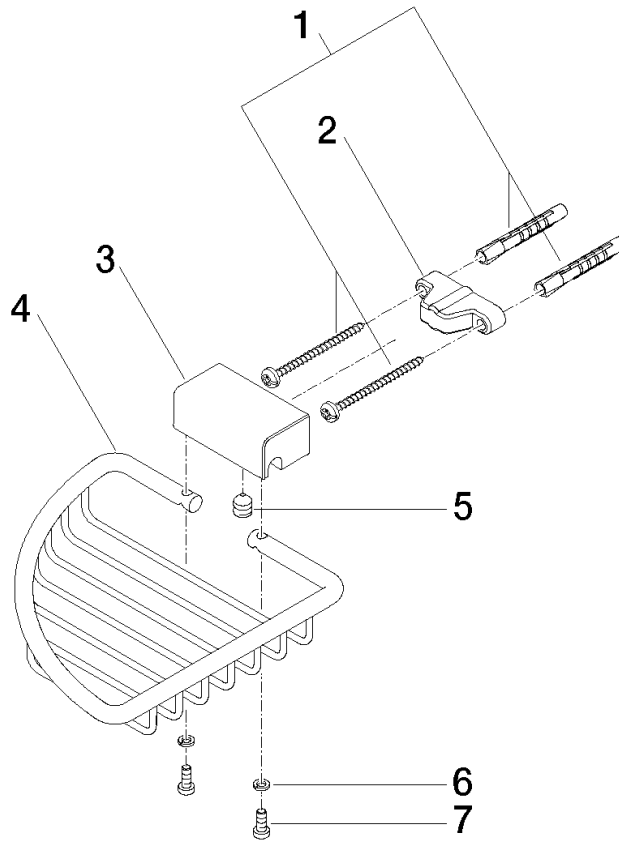

83 281 530

- largeur 150 mm
- hauteur 40 mm
- saillie 165 mm

S'adapte aux gammes suivantes : IMO, LULU, MADISON, MEM, TARA, CL.1, LISSÉ, VAIA, META, CYO

	Platine brossé	83 281 530-06
	Chrome	83 281 530-00
	Platine	83 281 530-08
	Laiton (Or 23cts)	83 281 530-09
	Dark Chrome	83 281 530-19
	Or clair	83 281 530-26
	Or clair brossé	83 281 530-27
	Laiton brossé (Or 23cts)	83 281 530-28
	Noir mat	83 281 530-33
	Bronze brossé	83 281 530-42
	Champagne brossé (Or 22cts)	83 281 530-46
	Champagne (Or 22cts)	83 281 530-47
	Chrome brossé	83 281 530-93
	Dark Platinum brossé	83 281 530-99

83 281 530

mm [inches]

83 281 530

Les pièces pour les autres finitions peuvent être trouvées ici : [Chrome](#)

Liste des pièces de rechange

N°	Article Numéro	Désignation	Fréquence de montage	Délai de livraison
1	05 30 31 025 00 90	set de fixation	1	2
2	09 17 20 030 90	patte de fixation	1	2
3	08 17 30 501-06	patte de fixation	1	60
4	08 18 90 905-06	corbeille	1	60
5	09 31 11 002 90	tige	1	2
6	90 30 11 029 00 90	rondelle	2	2
7	09 30 30 054 90	vis	2	2